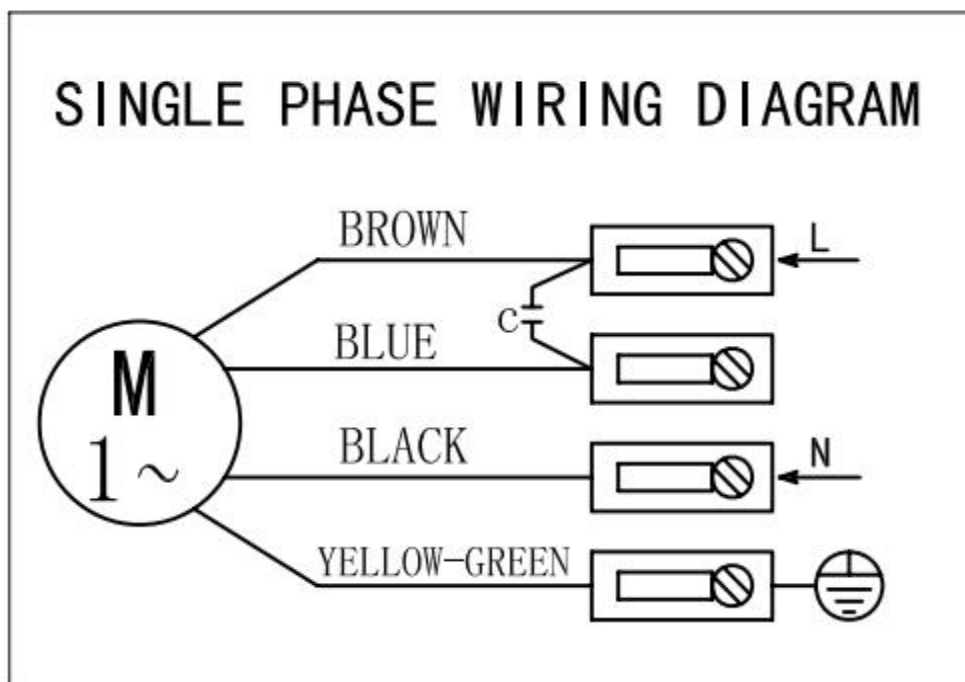

单相接线图

DAYANG MODEL	DAYAN MODEL	CODE
YWF4E-250B-E5Z	YWF4E-IA250-M	7804
YWF4E-250S-E5Z	YWF4E-S250-M	7802
YWF4E-300S-E5Z	YWF4E-S300-M	7806
YWF4E-300B-E5Z	YWF4E-IA300-M	7808
YWF4E-300MS-E5F	YWF4E-S300M-M	7807
YWF4E-350S-E5L	YWF4E-S350-M	7810
YWF4E-350B-E5L	YWF4E-IA350-M	7814
YWF4E-350S-B5L	DYN4E-S360-M/F	3364
YWF4E-350MS-E5L	YWF4E-S350M-M	7812
YWF6E-400S-B5L	DYN6E-S400-M/F	7527
YWF4E-400S-E5L	YWF4E-S400-M	7818
YWF4E-400B-E5L	YWF4E-IA400-M	7822
YWF4E-400MS-E5L	YWF4E-S400M-M	7819
YWF6E-450S-B5L	DYN6E-S450-M/F	7535
YWF4E-450B-E5L	YWF4E-IA450-M	7830
YWF4E-450S-E5L	YWF4E-S450-M	7826
YWF4E-450MS-E5F	YWF4E-S450M-M	7828
YWF6E-500S-B5L	DYN6E-S500-M/F	7551
YWF4E-500B-E5L	YWF4E-IA500-M	7838
YWF4E-500S-E5L	YWF4E-S500-M	7834
YWF4E-500MS-E5L	YWF4E-S500M-M	7835
YWF4E-550S-E5C	DYN4E-S550-M	7558
YWF6E-550S-B5C	DYN6E-S550-M/F	7553